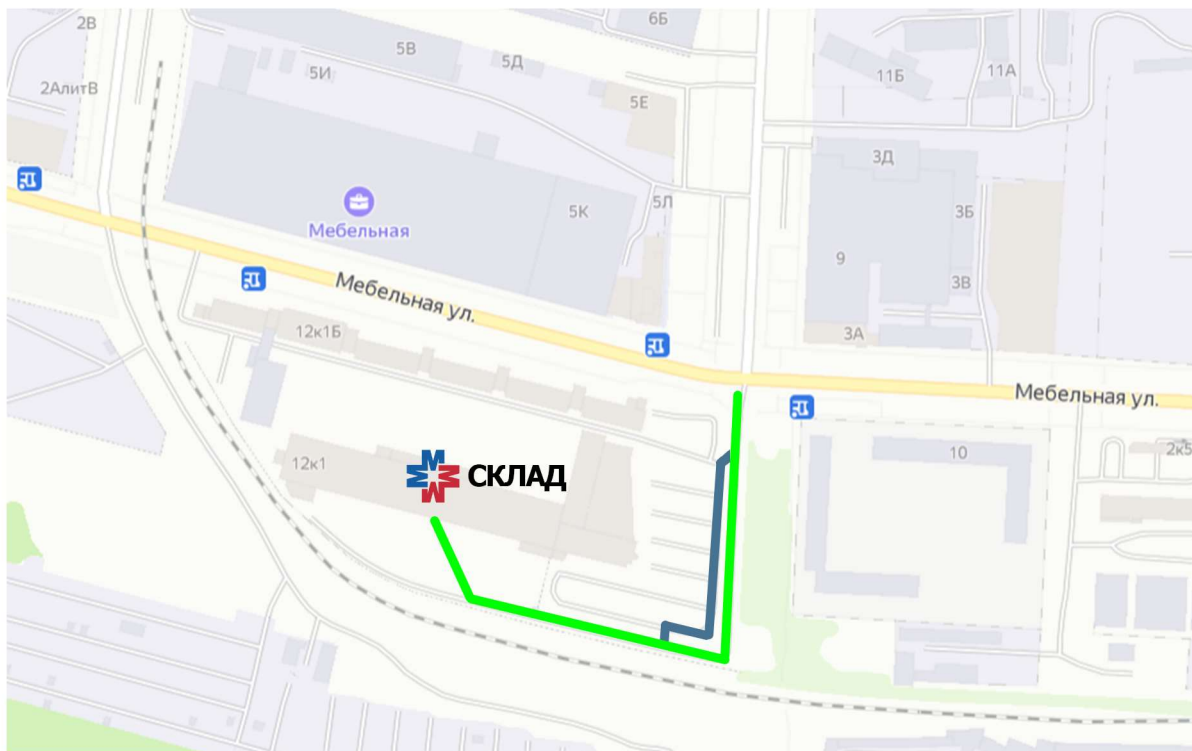

СХЕМА ПРОЕЗДА НА СКЛАД ЗАО НПП «МЕТА»

АДРЕС: ул.Мебельная, д.12, корпус 1, Бизнес центр «Авиатор»