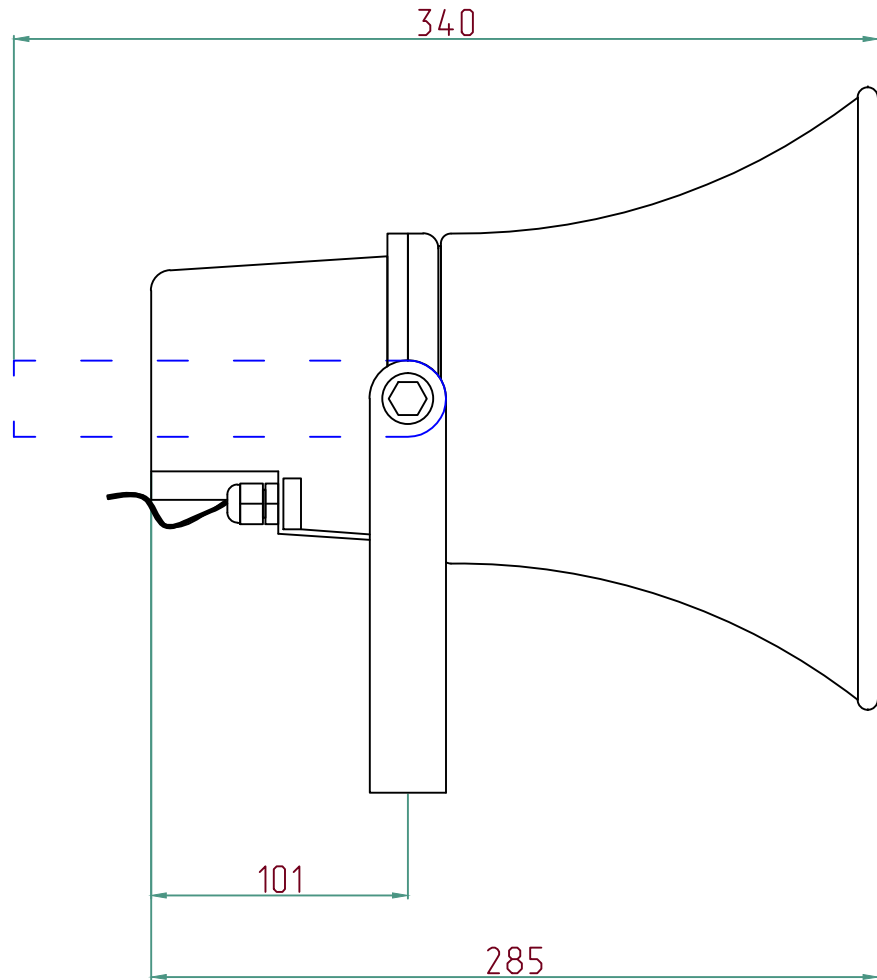

ФКЕС 425132.100 ГЧ

B-B

ГР-10.02
ФКЕС 425132.100

				ФКЕС 425132.100 ГЧ			
Изм.	И. доктр.	Подп.	Дата	Громкоговоритель рупорный	Лист	Масса	Масштаб
Разработчик	Контроль	Ф.И.О.		ГР-10.02 МЕТА	-	-	1:1
Т. Конпр.				Габаритный чертёж	Лист		Листов 1
И. Конпр				10/5/2.5 Вт 30/100/120В			
Смб.							