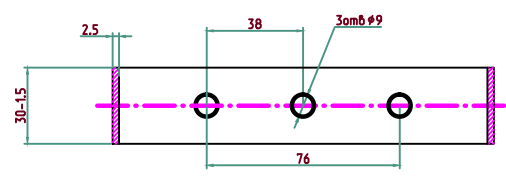

ФКЕС 425132.100 ГЧ

B-B

ГР-10.02
ФКЕС 425132.100

				ФКЕС 425132.100 ГЧ			
Изм.	И. доктр.	Подп.	Дата	Громкоговоритель рупорный	Лист	Масса	Масштаб
Разработчик	Контроль	Ф.И.О.		ГР-10.02 МЕТА	-	-	1:1
Т. Конпр.				Габаритный чертёж	Лист		Листов 1
И. Конпр				10/5/2.5 Вт 30/100/120В			
Смб.							