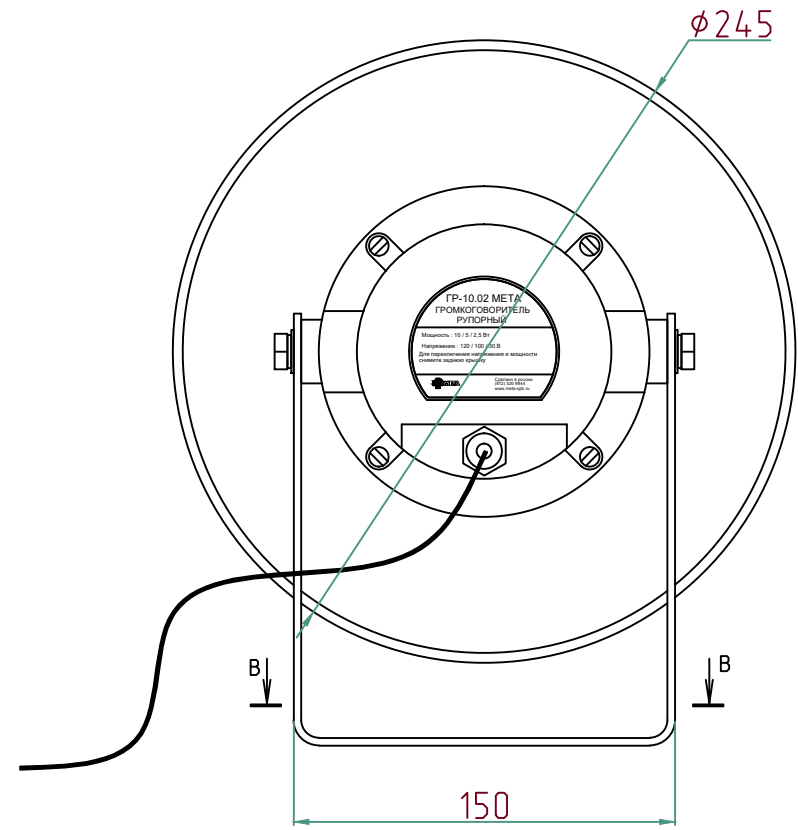

ФКЕС 425132.100 ГЧ

B-B

ГР-10.02
ФКЕС 425132.100

				ФКЕС 425132.100 ГЧ			
Изм.	И. доктр.	Подп.	Дата	Громкоговоритель рупорный	Лист	Масса	Масштаб
Разработчик	Контроль	Ф.И.О.		ГР-10.02 МЕТА	-	-	1:1
Т. Конпр.				Габаритный чертёж	Лист		Листов 1
И. Конпр				10/5/2.5 Вт 30/100/120В			
Смб.							