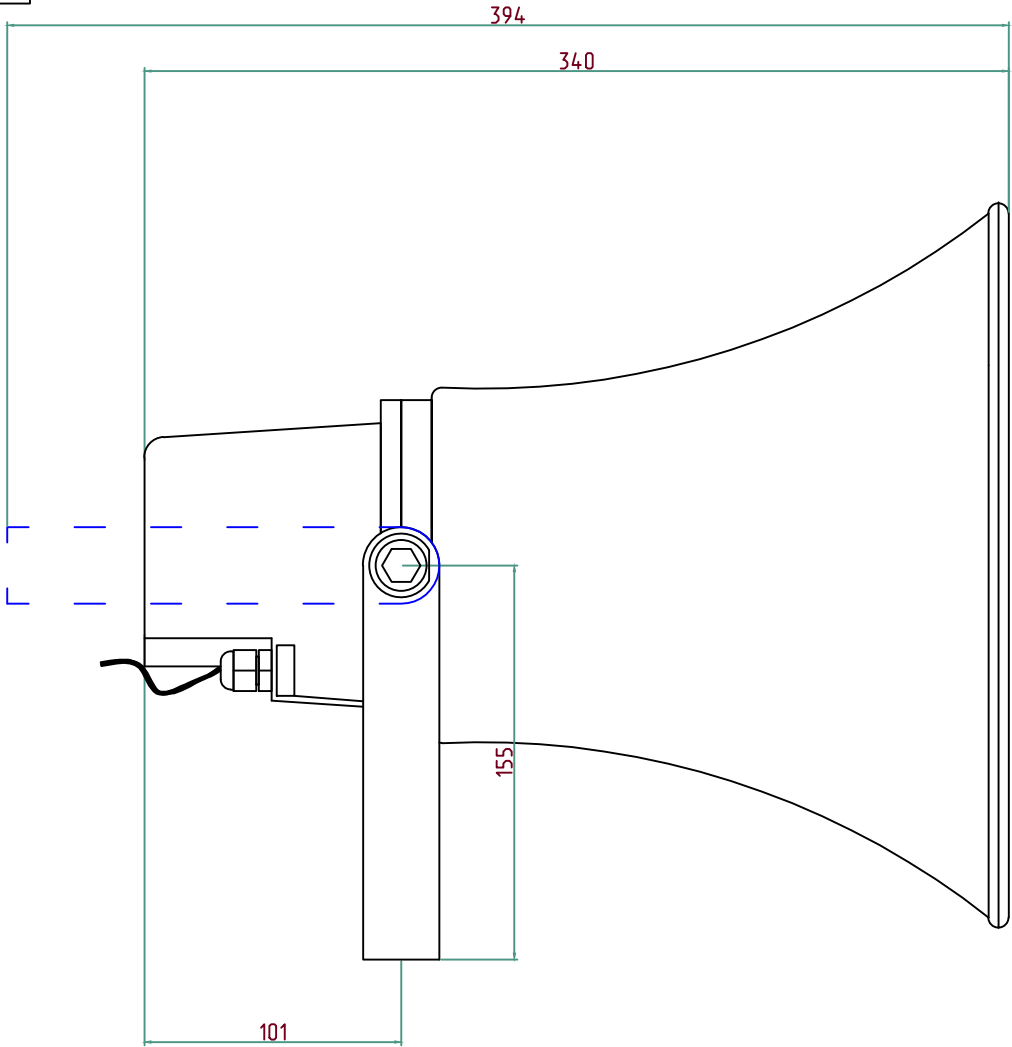

ФКЕС 425132.102 ГЧ

В-В

ГР-25.02  
 ФКЕС 425132.102

				ФКЕС 425132.102 ГЧ			
Изм.	И. доктр.	Подп.	Дата	Громкоговоритель рупорный	Лист	Масса	Масштаб
Разработчик	Контроль	Проверка	08.08	ГР-25.02 МЕТА	-	-	1:1
Т. Конпр				Габаритный чертёж	Лист		Листов 1
Н. Конпр				25/12,5/6 Вт 30/100/120В			
Смб.							