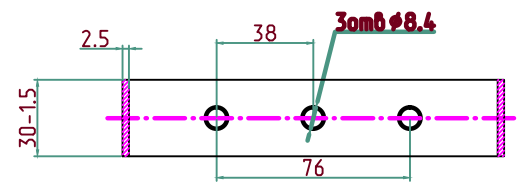

ФКЕС 425132.102 ГЧ

В-В

ГР-25.02  
 ФКЕС 425132.102

				ФКЕС 425132.102 ГЧ			
Изм.	И. доктр.	Подп.	Дата	Громкоговоритель рупорный	Лист	Масса	Масштаб
Разработчик	Контроль	Проверка	08.08	ГР-25.02 МЕТА	-	-	1:1
Т. Конпр				Габаритный чертёж	Лист		Листов 1
Н. Конпр				25/12,5/6 Вт 30/100/120В			
Смб.							