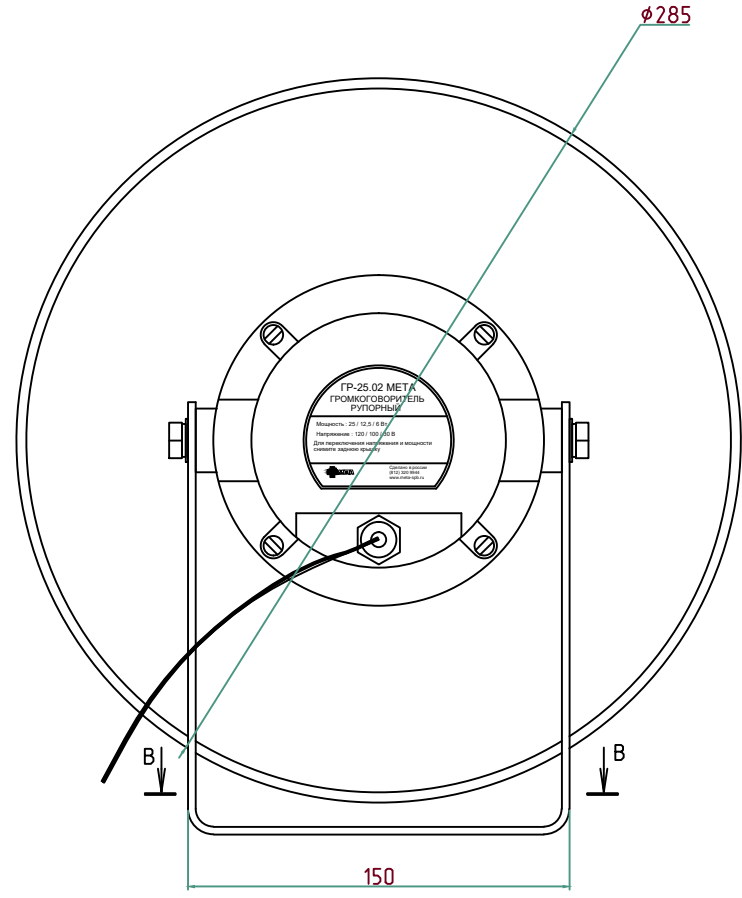

ФКЕС 425132.102 ГЧ

В-В

ГР-25.02  
 ФКЕС 425132.102

				ФКЕС 425132.102 ГЧ			
Изм.	И. доктр.	Подп.	Дата	Громкоговоритель рупорный	Лист	Масса	Масштаб
Разработчик	Контроль	Проверка	08.08	ГР-25.02 МЕТА	-	-	1:1
Т. Конпр				Габаритный чертёж	Лист		Листов 1
Н. Конпр				25/12,5/6 Вт 30/100/120В			
Смб.							